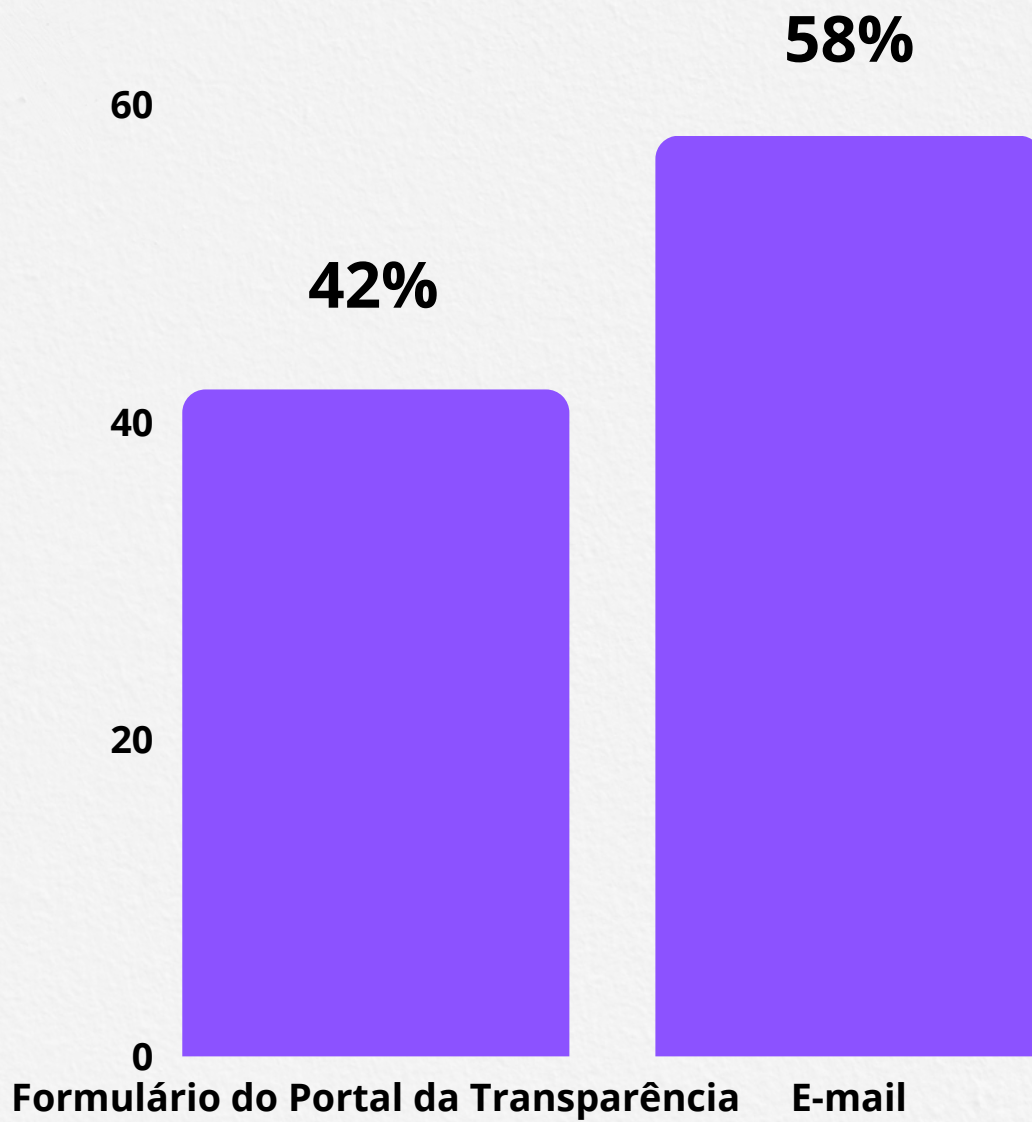

CANAL DE ATENDIMENTO

PELO FUTURO DO TRABALHO