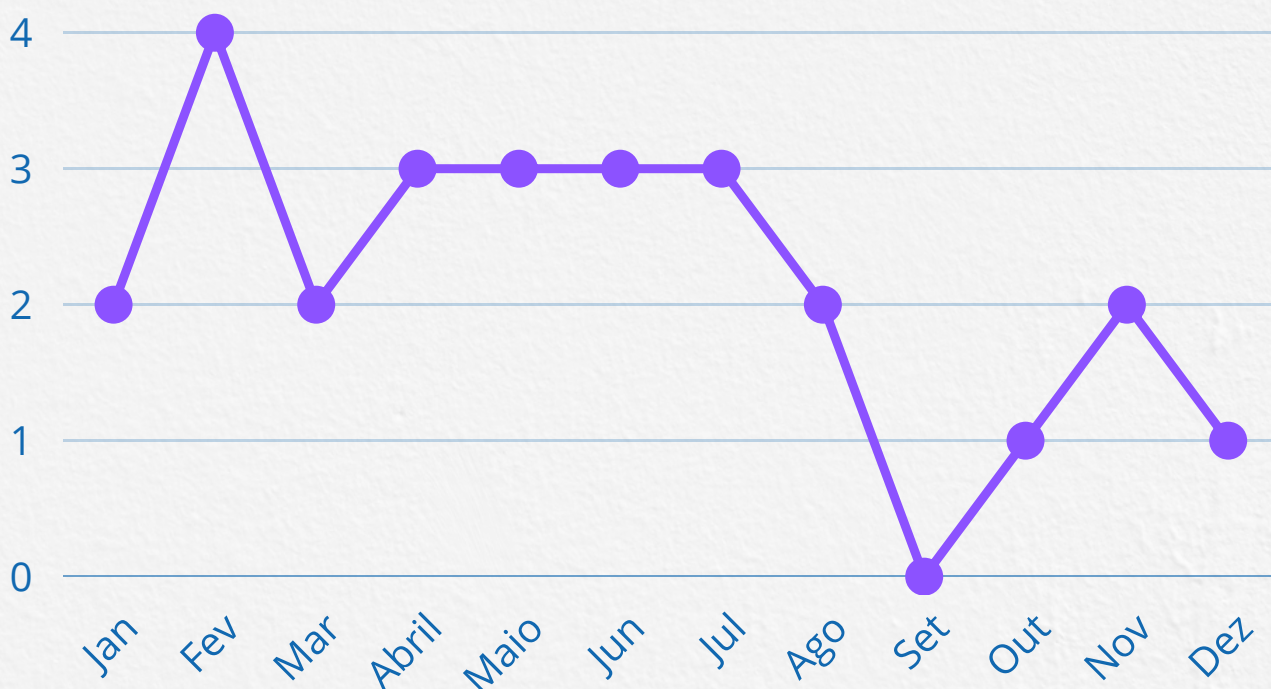

# DEMONSTRATIVO CONSOLIDADO DE RESULTADOS DO SAC Sesi AP

## - EXERCÍCIO 2022 -

Em 2022, o SAC Sesi AP realizou **26 atendimentos**, conforme dados abaixo.

### NÚMERO DE MANIFESTAÇÕES POR MÊS